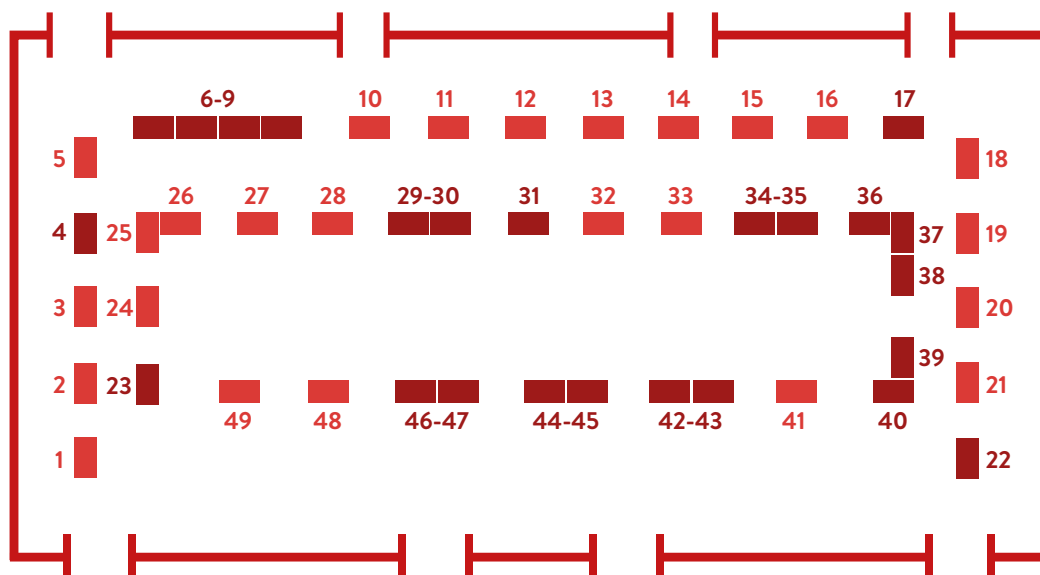

CRYSTAL BALLROOM

ITALIAN WINERIES

Az. Agr. Ribote / Soc. Agr. Cantine Briamara - **3**
Azienda Costanza Ignazio - **27**
Ca'Tullio - **19**
Cantina di Carpi e Sorbara - **32**
Cantina di La-Vis e Valle di Cembra - **41**
Cantina Fiorentino Srl - **24**
Cantine Leonardo da Vinci - **49**
Cantine Settesoli - **28**
Consorzio XWine - **25,26**
Famiglia Cecchi - **48**
La Marca - **11**

Lamborghini - **5**
Le Contesse - **12**
Medici Ermete - **33**
Ornella Molon / Vigna Traverso - **16**
Piera Martellozzo 1899 - **18**
Poderi Gianni Gagliardo - **2**
Sani - **13**
Scarbolo - **21**
Stocco - **20**
Tenute Ca'Botta - **15**
Tenute SalvaTerra - **14**
Valdo Spumanti - **10**
Wine Tasting Piemonte - **1**

IMPORTERS

Alianta Group - **23**
AST - International Environment - **6,7,8,9**
Caudal - **34,35**
Degrees Trade - **4**
DP-Trade - **39,40**
FORT Wines & Spirits - **29,30**
GARAGE Wine & Spirits - **42,43**

L Distribution - **22**
L-Wine - **36,37,38**
MBG Wine - **31**
OKB - **17**
Simple - **46,47**
Wine Discovery - **44,45**